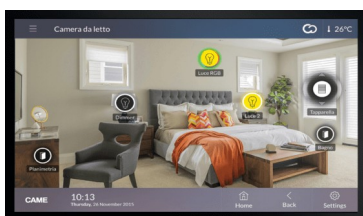

OPTIONAL

- ESPANSIONI FINO A 32 INGRESSI
- CONTATTI PORTA/FINESTRA + VOLUMETRICI

VIDEOCITOFONO

- N.1 POSTO ESTERNO MONOFAMILIARE
- N.1 TERMINALE 7" WIFI VIVAVOCE
- N.1 ALIMENTATORE
- N.1 APP VideoEntry (3 LICENZE)

OPTIONAL

- INTEGRAZIONE C/TELECAMERE POE
- MODIFICA DA MONO A BIFAMILIARE
- TERMINALE 7" AGGIUNTIVO

MAPPE GRAFICHE

TVCC

- N.2 TELECAMERE POE
- N.1 SWITCH POE 4 PORTE
- N.2 MICRO SD 64GIGA

OPTIONAL

- TELECAMERE AGGIUNTIVE
- MICRO SD MAGGIORI ED AGGIUNTIVE